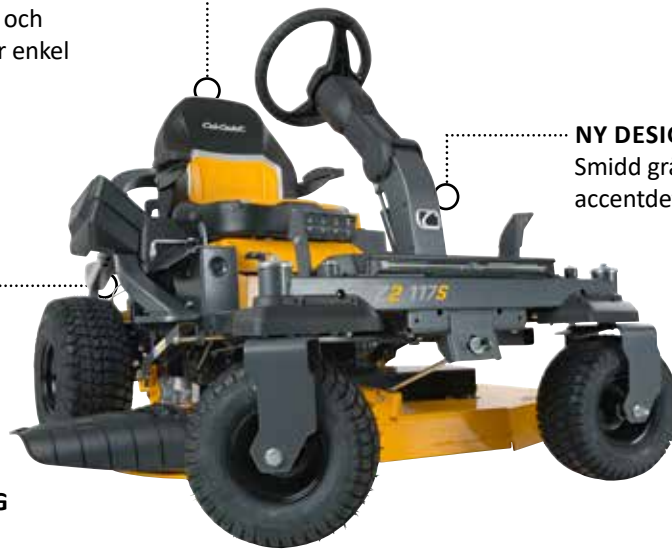

MORE DECK. MORE DRIVE. MORE DONE.

Z2 kombinerar Zero-Turn smidighet med extra klippbredd, kraft och komfort för att hantera större, mer krävande gräsmattor. Den beprövade ramen av stålrör, mjuk dubbel hydrostatisk drift och ergonomisk design ger styrka och kontroll för snabbare, rakare klippning med perfekt resultat.

ZERO TURN

PREMIUMKOMFORT

Högt ryggstöd, sidosteg och ergonomiska reglage för enkel klippning.

NY DESIGN

Smidd grå stil med gula accentdetaljer.

GRUNDEN TILL FRAMGÅNG

Beprövat ramverk av stål för styrka och hållbarhet.

Powered by
Kawasaki