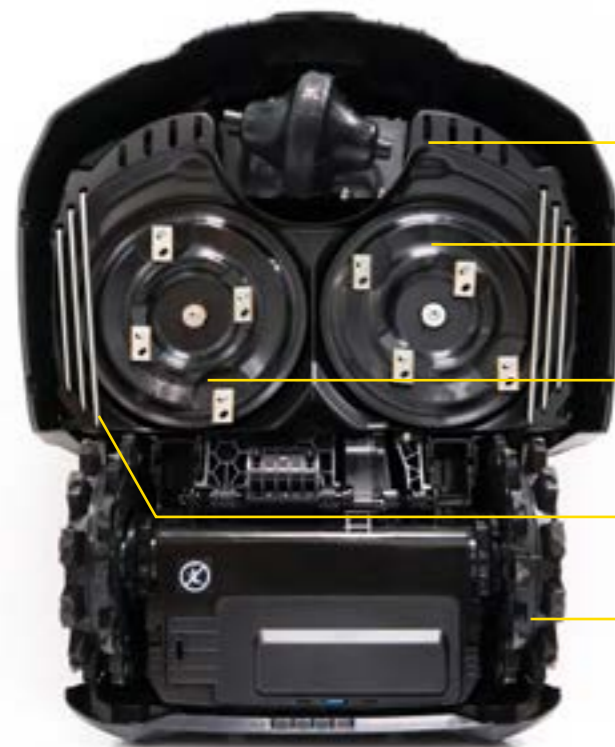

Specifikationer RK

Tekniska specifikationer	RK1000	RK2000
Modellnummer	22AKFAFB619	22AKHAFB619
EAN	4008423917260	4008423917239
Rekommenderat pris	19 990,-	25 990,-
Rekommenderad storlek på gräsmatt	Upp till 1.000 m²	Upp till 2.000 m²
Klippbredd [cm]	21 cm	21 cm
Klipphöjd [mm]	20-100 mm	20-100 mm
Delzoner/utgångspunkter	4	4
Separata zoner	✓	✓
Begränsningskabel	225 m	300 m
Märlor	300 st	400 st
Klippmotorer	DC borstlös	DC borstlös
Drivmotorer	DC borstlös	DC borstlös
Max. lutning på klippområdet	45%	45%
Max. lutning kabel i lutning	20%	20%
Ljudnivå [dB]	50/61/64 dB	50/61/64 dB
Klipptid [min]	40-50 min	80-90 min
Laddningstid [min]	60-120 min	60-120 min
Batterityp	18,15V Li-Ion	18,15V Li-Ion
Specifikation för batterikapacitet[Ah]	3,2 Ah	3,2 Ah
Energiförbrukning [kWh/månad]	4,0	7,3
4,3" Touchskärm färg	✓	✓
Anti-stöld	✓	✓
Klippschema	✓	✓
Flytande klippdäck	✓	✓
Kantkabel följer	✓	✓
GSM modul	-	-
RoboHome	Tillval	Tillval
Garanti	3 år + 1 år	3 år + 1 år