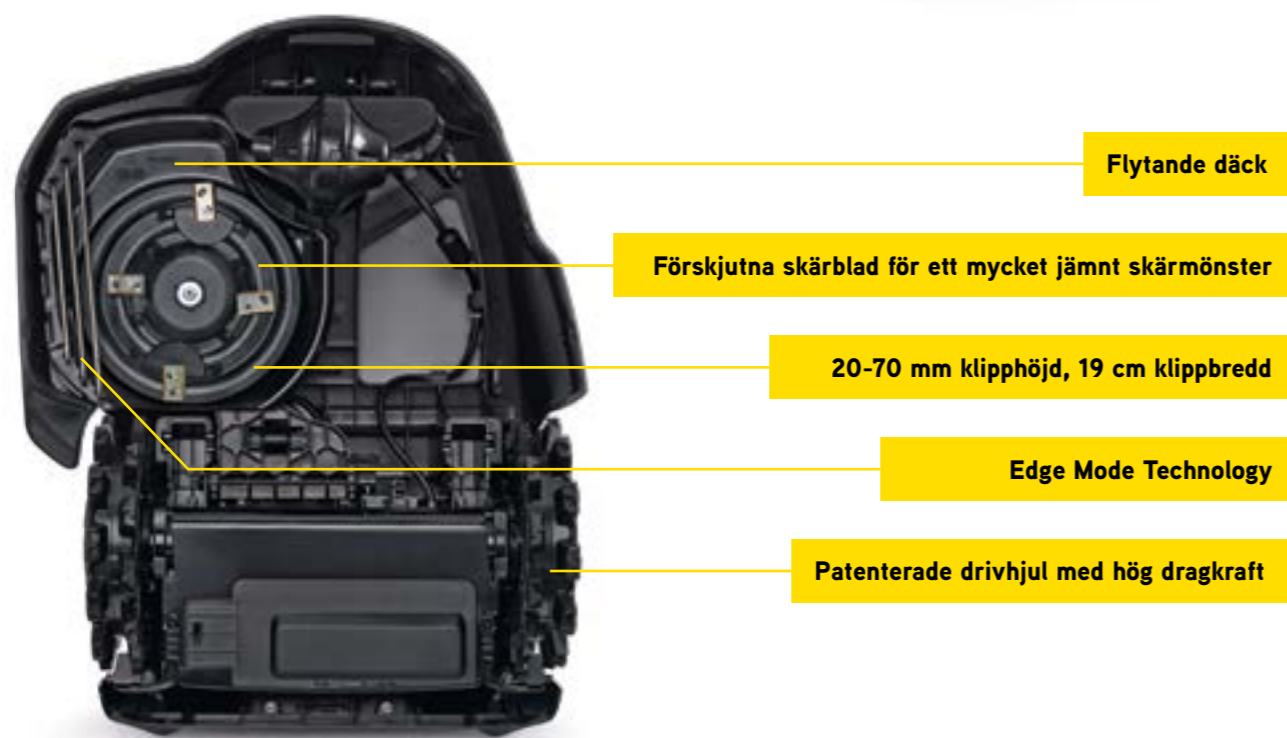

UTFORSKA RKS MÖJLIGHETER

*Kräver fullständig internettäckning i hela ditt klippområde.

Specifications RKS

Tekniska specifikationer	RKS 800 NY!	RKS 1500 NY!
Modellnummer	22AKAABB619	22AKDABB619
EAN	4008423925364	4008423925371
Rekommenderat pris	15 990kr	17 990kr
Rekommenderad gräsmattastorlek	Upp till 800 m²	Upp till 1500 m²
Klippbredd	19 cm	19 cm
Klipphöjd	20-70 mm	20-70 mm
Klippzoner	1 huvudzon, 4 underzoner, separata zoner	1 huvudzon, 4 underzoner, separata zoner
Installationsmaterial	✓	✓
Tråd	200 m	225 m
Antal pinnar	250 st.	300 st.
Klippmotorer	DC borstlös	DC borstlös
Drivmotorer	DC borstlös	DC Bborstfri
Max. lutande klippområde	35 % / 19°	35 % / 19°
Max. lutande tråd i sluttning	20 % / 11°	20 % / 11°
Ljudnivå LpA/LwA/LwAg	52 / 63 / 64 dB(A)	52 / 63 / 64 dB(A)
Klipptid	50 min	105 min
Laddningstid	60 min	75 min
Batterityp	18,5 V Li-Ion	18,5 V Li-Ion
Batterikapacitet spec	2,5 Ah / 46,3 Wh	4,9 Ah / 90,7 Wh
Energiförbrukning	2,8 kWh/månad	4,8 kWh/månad
UI (skärm)	LED-panel med 2 knappar	LED-panel med 2 knappar
Anti-stöld	✓	✓
Klippningsschema	✓	✓
Flytande däck	✓	✓
Near Wire Following (MBLE)	✓	✓
RoboHome	Finns som tillbehör (122-080-619)	Finns som tillbehör (122-080-619)
Garanti	3 år + 1 år med produktregistrering	3 år + 1 år med produktregistrering

Länken till aktuell prislista hittar du på baksidan.