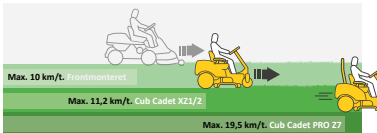

FAKTA TALAR FÖR SIG SJÄLV.

CUB CADET ZERO-TURNS - KLART BÄTTRE!

Här under har vi illustrerat viktiga fördelar med att välja en Zero-Turn åkräsklippare, jämför med en frontmonterad modell.

HASTIGHET