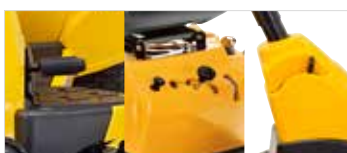

CENTRALT PLACERADE REGLAGE

för både höjdställning och inkoppling av aggregatet.