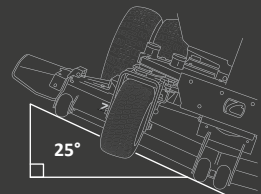

PRO Z SERIES

Z-Turn Z9 183id är en kommersiell Zero-Turn-traktor med extremt breda dubbelmonterade däck - utformad för att enkelt hantera även de brantaste sluttningarna på upp till 25° / 45%. Dessutom har den en imponerande extremt stark och flerförstärkt klippdäck i stål, unik klippprestanda och luftdämpad sittkomfort. Denna toppmoderna Zero-Turn är perfekt för kommuner, kommersiella användare och ägare av stora fastigheter med utmanande terräng.

**3 ÅR
1.000 TIMMAR***
**GARANTI
PRIVAT &
KOMMERSIELL**

OÖVERTRÄFFAD KLÄTTRINGSFÖRMÅGA

Extremt breda dubbelmonterade däck och fyrhjulstyrning säkerställer maximal stabilitet och precision, även i branta sluttningar med lutningar upp till 25° / 45%.

Z9 183id

**GJORD FÖR
VILKEN LUTNING
SOM HELST**

Powered by
Kawasaki

BÄSTA KLIPPRESULTAT

Tack vare det utmärkta tekniska styrsystemet är det enkelt att klippa rakt, få Zero-Turn svängradie och även klippa på branta sluttningar.

ARBETA SMIDIGT OCH KÖR BEKVÄM

Med komfortfunktionerna kan du njuta av en avslappnad åktur hela dagen. Med det exklusiva luftfjädrade förarsätet kan du justera sätets fasthet efter dina personliga preferenser.

ELEKTRONISKT JUSTERBAR KLIPPAGGREGAT

Anpassa klippaggregatet efter dina önskemål med en knapptryckning.

Klippbredd:	183 cm
Klippyta:	18.000 m²/h
Utkastsystem:	Sidoutkast / Bio-klip
Motor:	Kawasaki OHV, V-TWIN dual cylinder EFI
Nominell effekt:	999 cm³
Driving:	Dubbel Hydrostatisk
Transmission:	Parker HTG 16 cc
Max. hastighet:	19,5 km/t (fram)/10 km/t (bak)
Klipphöjd inst:	17 positioner

KRAFT OCH EKONOMI KOMBINERAD

Tack vare en elektroniskt direktinsprutningsmotor kombinerar den robusta Kawasaki-motorn maximal prestanda med relativt låg bränsleförbrukning.

PÅLITLIG OCH SÄKER