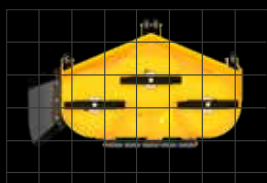

DET STARKASTE KLIPPAGGREGATET PÅ MARKNADEN

Med en klippbredd på hela 183 cm klipper den mer yta än de flesta andra gräsklippare.