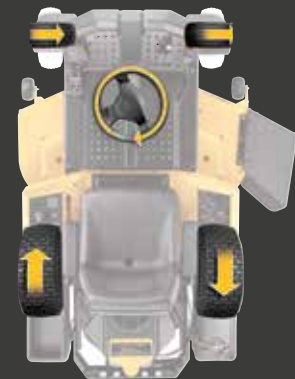

Z5 152

OTROLIG EFFEKTIVITET.
EXTREM
MANÖVERBARHET.

Powered by
Kawasaki

EFFEKTIV 4-HJULSSTYRNING
På Z5 / Z9

3 ÅR
1.000 TIMMAR*
GARANTI
PRIVAT &
KOMMERSELL

A KRAFTMASKIN

Med en toppfart på 16 km/h är Z5 152 minst dubbelt så snabb som en vanlig trädgårdstraktor. Detta ger hög effektivitet.

B MER KOMFORT ÄN NÅGONSIN

Hög komfort och vibrationsdämpande förarsäte och halkfri ratt garanterar säker och bekväm arbetsplats.

C MARKNADSLEDANDE EFFEKTIVITET

En superkraftig och effektiv motor som uppfyller de tuffaste kraven.

D STARK OCH ROBUST

Helt svetsad klippaggregat med 152 cm klippbredd ger extra lång hållbarhet.

E EXTREM SMIDIGHET

Den unika 360° Zero-Turn-tekniken hjälper dig att jobba i skarpa hörn och tackla extrema hinder effektivt och snabbt.

Klippbredd:	152 cm
Klippyta:	15.000 m²/h
Utkastsystem:	Sidoutkast / Bio-klip
Motor:	Kawasaki OHV, V-TWIN dual cylinder
Motorvolym:	852 cm³
Driving:	Dubbel Hydrostatisk
Transmission:	Parker HTG 12 cc
Max. hastighet:	16 km/t (fram)/8 km/t (bak)
Klipphöjd inst:	17 positioner